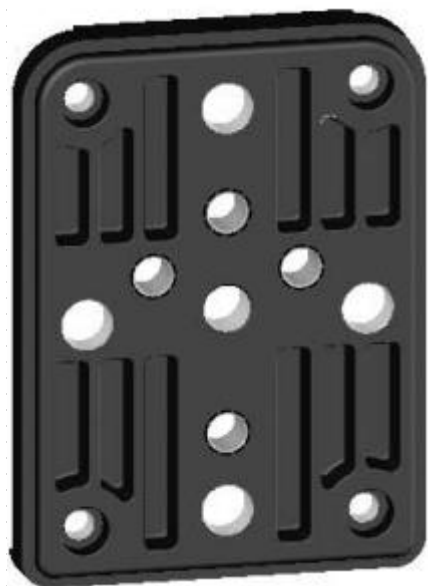

In-sight 7000 Mounting Bracket

7

Número de pieza: **BKT-7K-01**