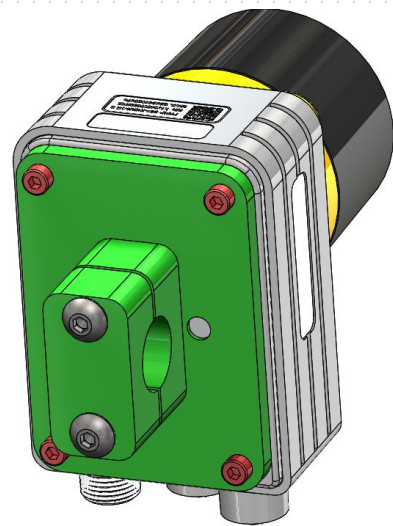

# BRACKETS CÁMARAS SERIE COMPACT

## 02. Serie In-Sight 7000

REF: BCN.BC7