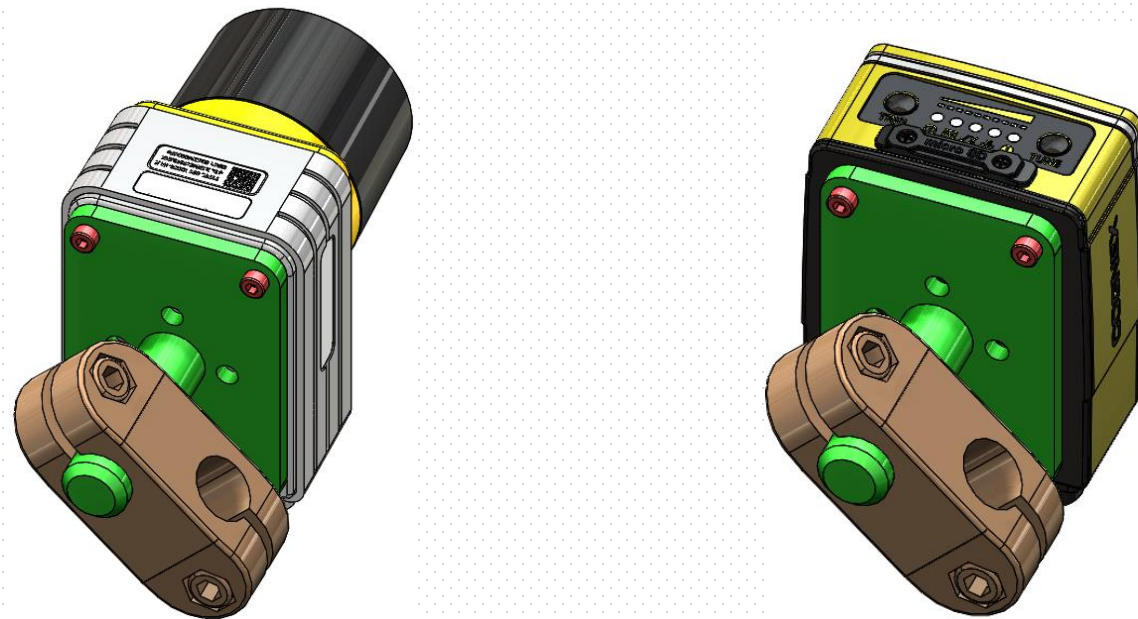

BRACKETS CÁMARA SERIE INDUSTRIAL

- Serie In-Sight 7000
- REF: BCN.BI7